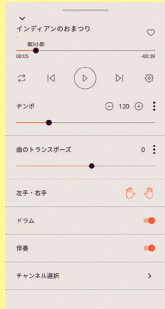

メンバーズクラブ会員様限定!!

FOR STUDENT

スマートフォン・タブレット専用アプリ

※各端末の通信料は使用者負担です。

ミュージック・プレーヤーMT-90
と同じように操作できます。

「Lesson Player」
…ミュージックデータが
使いたい放題!!

弾きたいあの曲・この曲
レッスンで使う教材曲!!
なんでも無料で聴ける!!
合わせて練習できる!!

掲載内容はこちらからでもご確認できます!