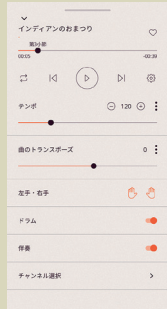

演奏オーディションに参加するには
メンバーズクラブ入会が必要です！

ただいまメンバーズクラブ入会すると

入会金無料!

メンバーズクラブにご入会後は、会員在籍料550円税込/月を教室・先生へお支払いください。

無料

メンバーズクラブ会員様限定!!
スマートフォン・タブレット専用アプリ
※各端末の通信料は使用者負担です。

ミュージック・プレーヤー-MT-90
と同じように操作できます。

「Lesson Player」
…ミュージックデータが
使いたい放題!!

弾きたいあの曲・この曲
レッスンで使う教材曲!
なんでも無料で聴ける!!
合わせて練習できる!!

掲載内容はこちらからでもご確認できます！

旭堂楽器店ウェブサイト内
ローランドミュージックスクール
https://www.asahi-do.net/asahido_RMS.html

案内、申込書など必要な場合は、
こちらから
ダウンロードも出来ます！